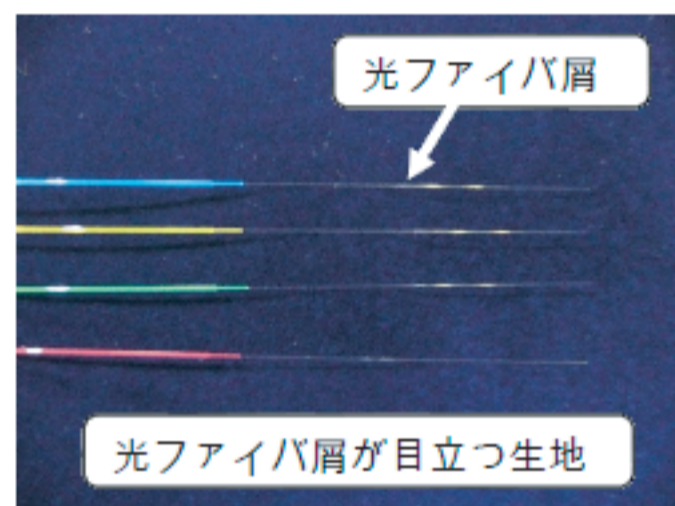

光接続用養生シート

概要

光大量開通が進み、お客様宅内での光接続作業が増大しています。脚立使用時や光接続作業時の素線屑を落とさない為の養生など、安全で清潔感のある作業が必要とされています。そこで今回「光接続用養生シート」を考案しました。

シートの折りたたみ方（例）

特徴

- ① 脚立使用時の養生や、接続作業時の材料や工具をシート上に置く事が可能で、お客様の床へのキズを防止できます
- ② 光接続作業時の素線屑をシート上におさめることが可能です
- ③ 素線屑が清掃できる、粘着テープ（コロコロ）が同梱してあります
- ④ お客様信頼・安心度の向上がはかれます
- ⑤ 情報漏えい対策の一つとして車両後部座席に置かれた資料等を隠せるサイズになっています